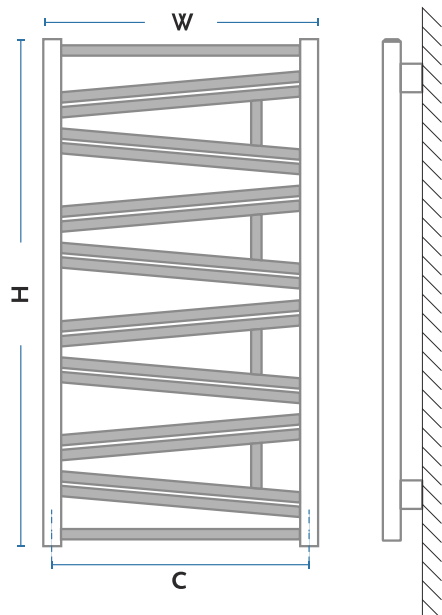

ZADIK
AZA

NOWOŚĆ

ZADIK

[11]

STANDARD

Schematy podłączeń

Kody podłączeń

2 - odpowietrznik 1/2"
3 - korek 1/2"

ZADIK	H [mm]	W [mm]	D [mm]	C [mm]	55/45/20°C [W]	75/65/20°C [W]	90/70/20°C [W]	INDEKS	Cena katalog białej	Cena promocyjna białej	Cena katalog kolor	Cena promocyjna kolor
AZA 75/55	760	535	75	500	187	357	450	1011514350 1101	901	675	1125	845
AZA 95/55	982	535	75	500	241	461	581	1011514351 1101	972	699	1215	869
AZA 120/55	1204	535	75	500	296	565	712	1011514352 1101	1165	819	1457	999
AZA 140/55	1426	535	75	500	351	670	844	1011514353 1101	1385	1039	1732	1299
AZA 175/55	1759	535	75	500	433	828	1044	1011514354 1101	1664	1249	2080	1559

Cena netto kolor - cena grzejnika w kolorze z palety GORGIEL

INDEKS - koloru białego

H - Wysokość | Height | D - Głębokość | Depth | W - Wydajność cieplna | Heat output
W - Szerokość | Width | M,C - Podłączenie | Connection |