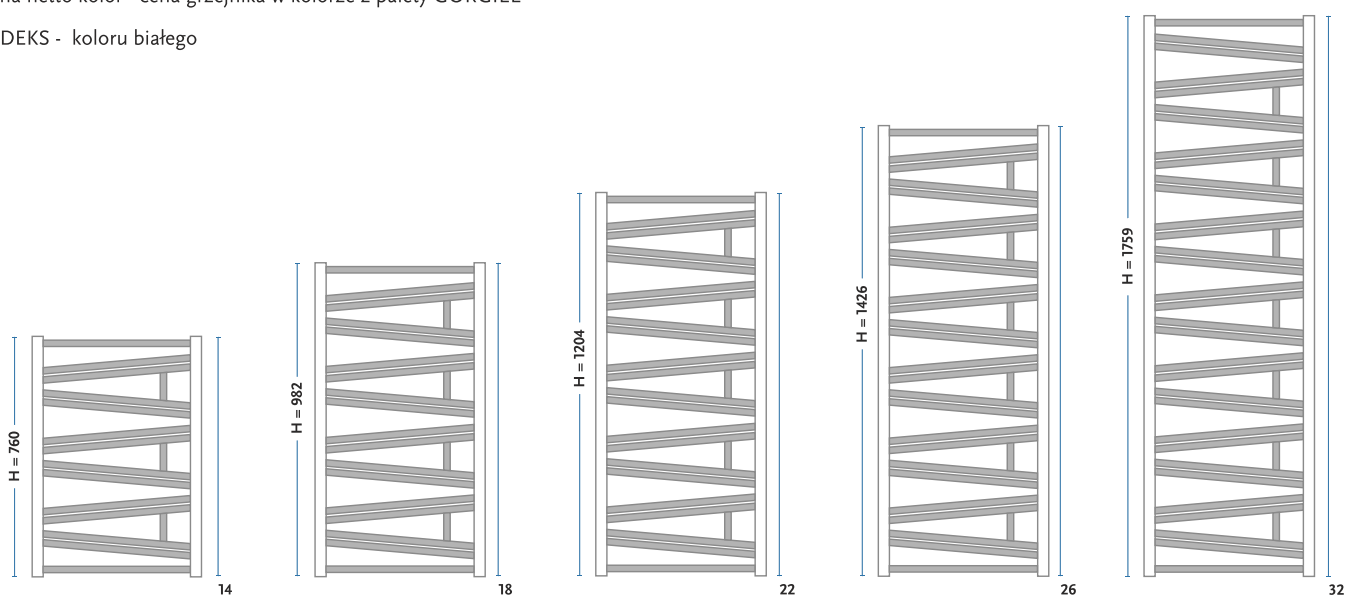

ZADIK
AZA

NOWOŚĆ

ZADIK

[11]

STANDARD

Schematy podłączeń

Kody podłączeń

2 - odpowietrznik 1/2"
3 - korek 1/2"

ZADIK	H [mm]	W [mm]	D [mm]	C [mm]	55/45/20°C [W]	75/65/20°C [W]	90/70/20°C [W]	INDEKS	Cena katalog białej	Cena promocyjna białej	Cena katalog kolor	Cena promocyjna kolor
AZA 75/55	760	535	75	500	187	357	450	1011514350 1101	901	675	1125	845
AZA 95/55	982	535	75	500	241	461	581	1011514351 1101	972	699	1215	869
AZA 120/55	1204	535	75	500	296	565	712	1011514352 1101	1165	819	1457	999
AZA 140/55	1426	535	75	500	351	670	844	1011514353 1101	1385	1039	1732	1299
AZA 175/55	1759	535	75	500	433	828	1044	1011514354 1101	1664	1249	2080	1559

Cena netto kolor - cena grzejnika w kolorze z palety GORGIEL

INDEKS - koloru białego

H - Wysokość | Height | D - Głębokość | Depth | W - Wydajność cieplna | Heat output
W - Szerokość | Width | M,C - Podłączenie | Connection |